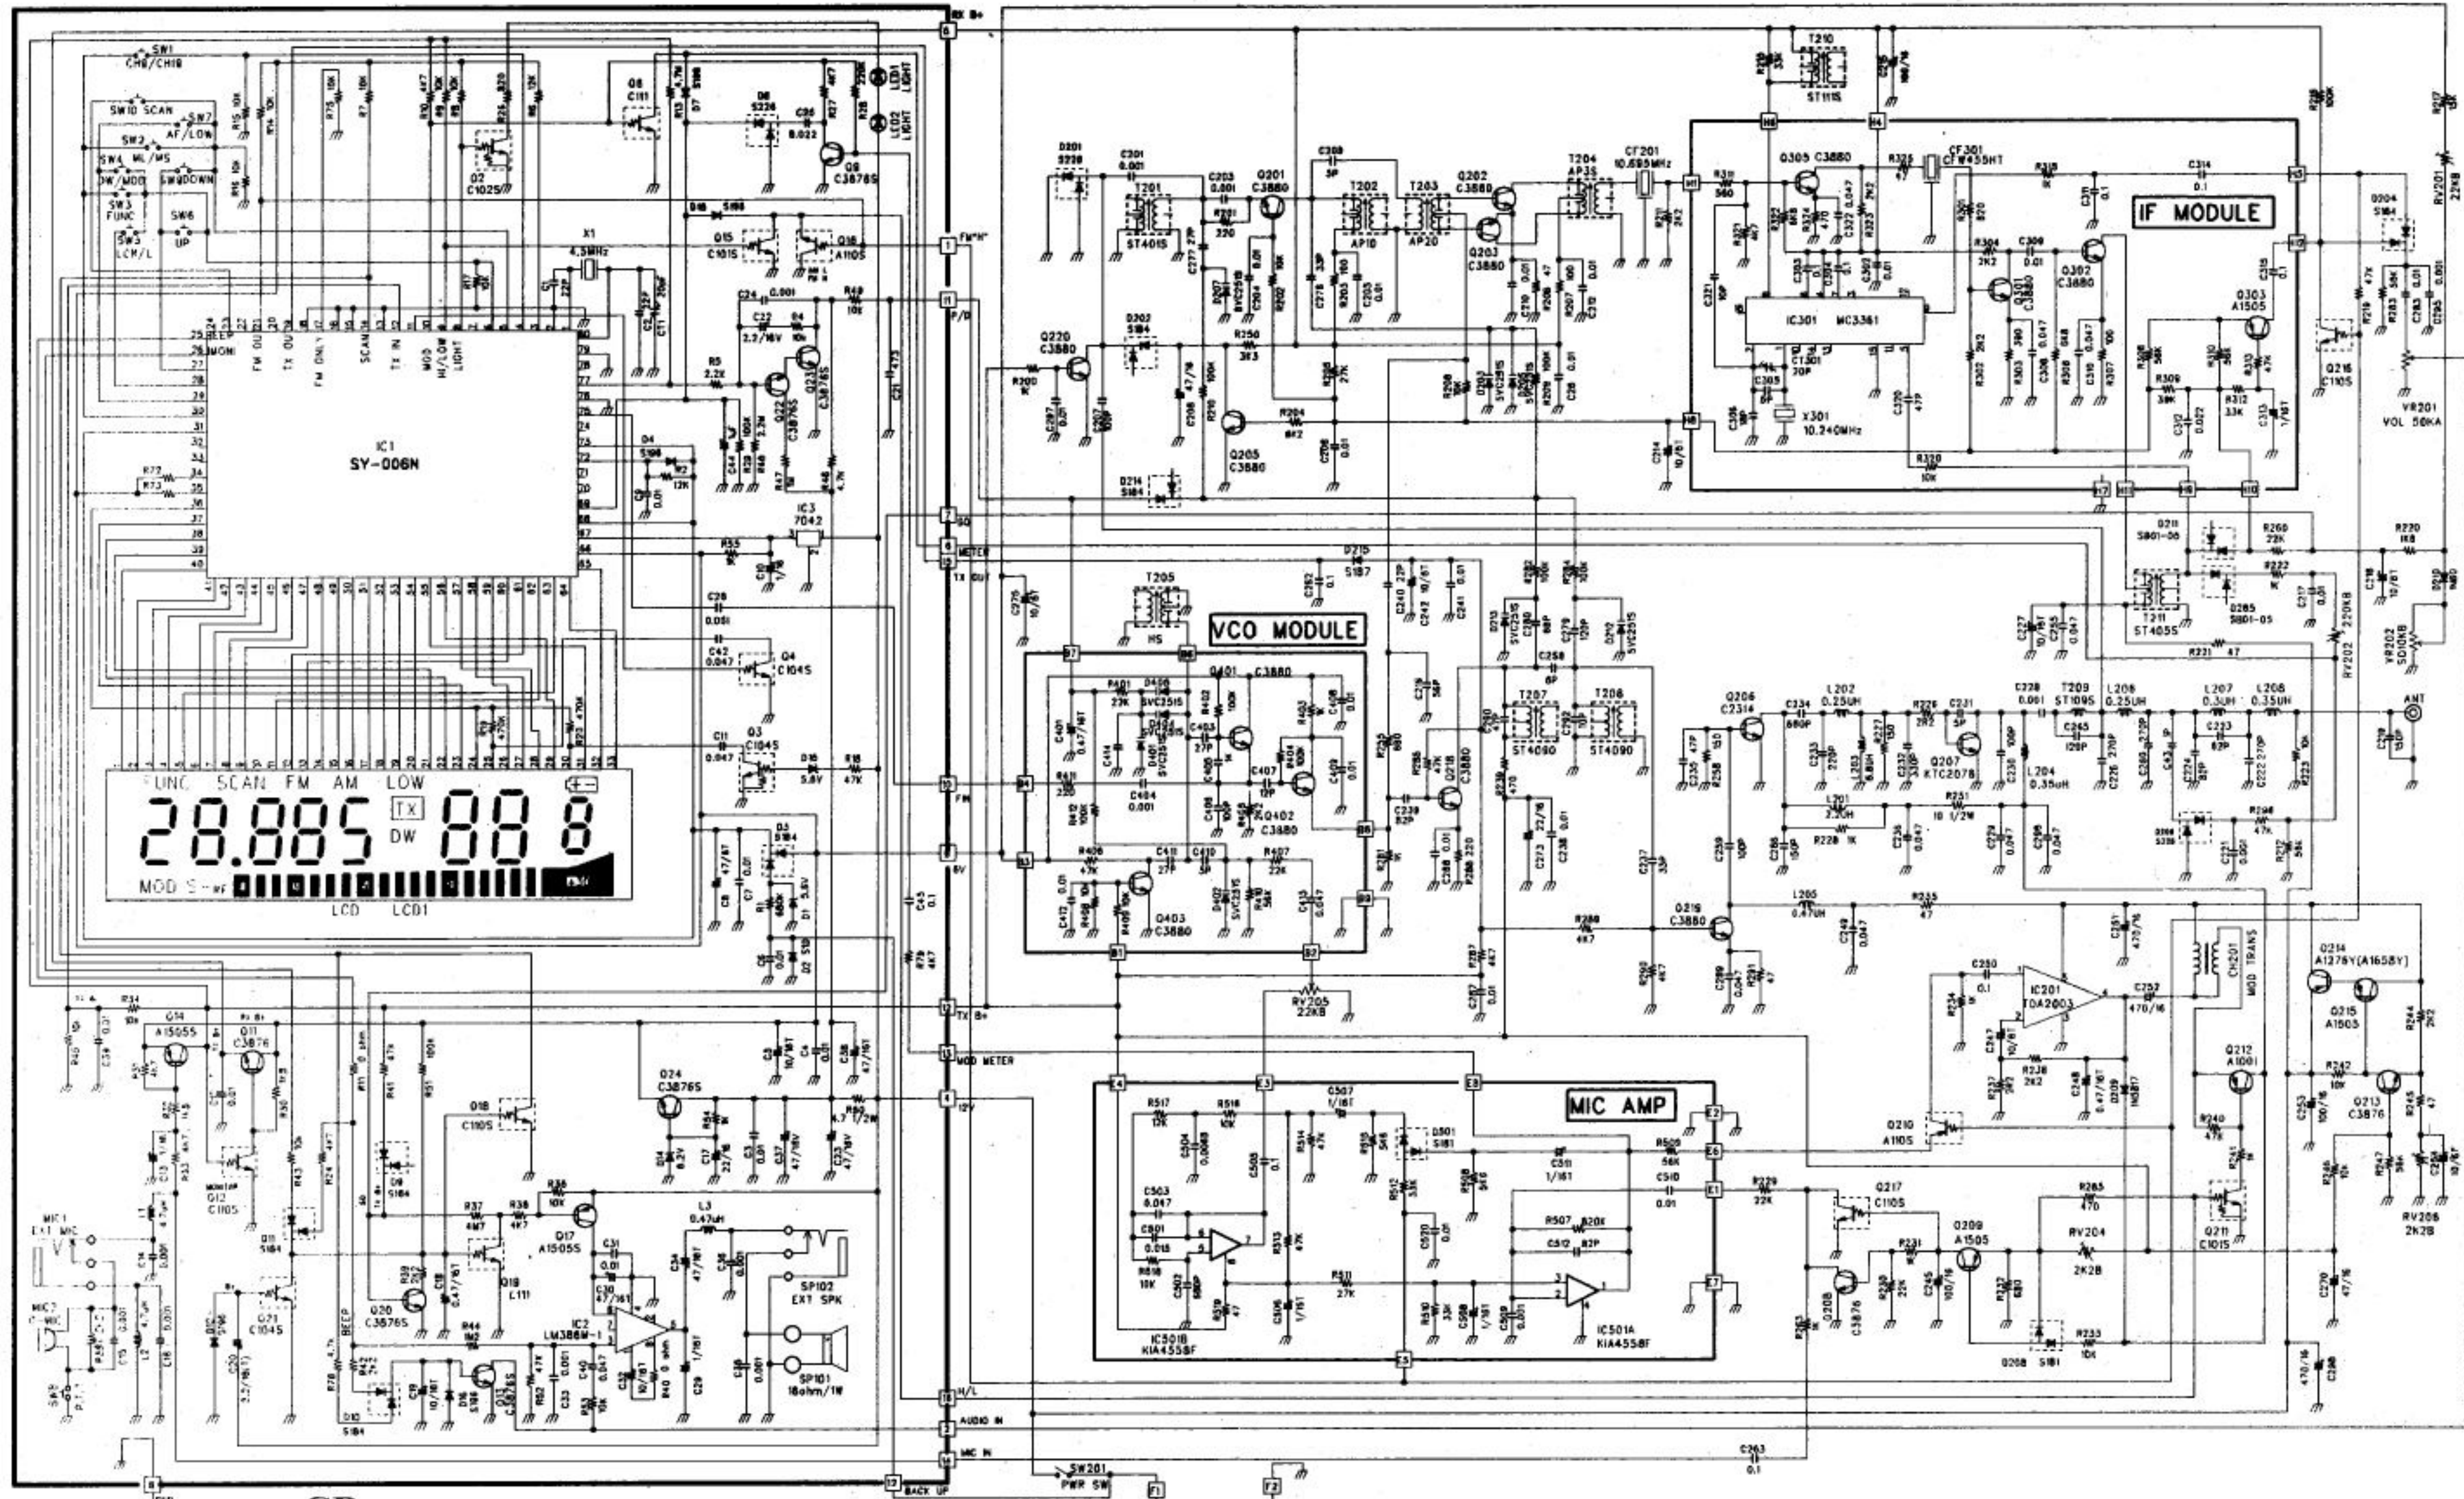

SCHEMATIC DIAGRAM

СВ радиостанция
DRAGON SY-101+
UA0FKI